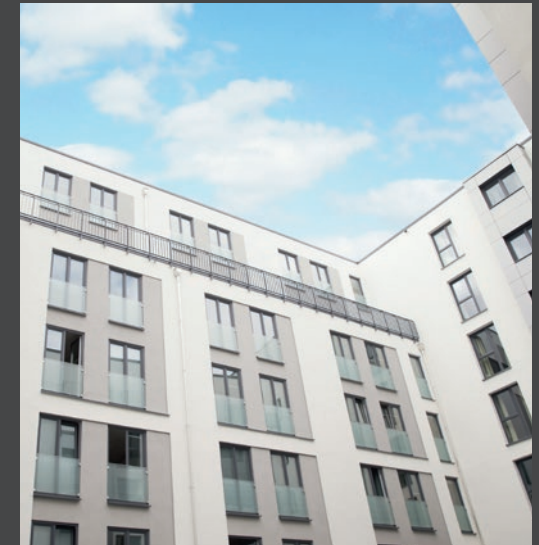

CQ COLLEGE QUARTIER, Hamburg

Objektart: Neubau, Fertigstellung 2016

Objektbeschreibung:

Der zeitgenössische Neubau im zentral gelegenen Hamburg-Wandsbek beinhaltet knapp 400 Studentenapartments und Azubiwohnungen. Bodentiefe Fenster und ein exklusives Interieur geben dem Wohnheim ein modernes Flair. Ein eigener Concierge, modern gestaltete Gemeinschaftsflächen und eine Tiefgarage sorgen für ein komfortables Wohnenerlebnis.

Architekten:

SWP-Architekten

Briefkastenanlagen von KNOBLOCH:

Unterputz-Briefkastenanlagen

- verzinktes Stahlblech, pulverlackiert

Max Knobloch Nachf. GmbH

Modell-, Programm- und technische Änderungen sowie Irrtümer vorbehalten. Alle Inhalte sind urheberrechtlich geschützt. Nachdrucke und Veröffentlichungen, auch auszugsweise, sind nur mit ausdrücklicher Genehmigung gestattet.