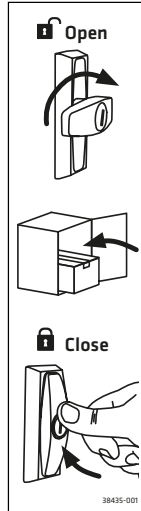

Umblättern und mehr erfahren!

KNOBOX mit Cleverlock

Cleverlock ist ein mechanisches Paketschloss mit dem besonderen Clou: die Tür des Paketkastens KNOBOX ist geschlossen, aber das Paketfach für den Zusteller dennoch zugänglich und belieferbar. Nach Einlegen des Pakets verriegelt der Zusteller die KNOBOX mit einem einfachen Klick. Die KNOBOX kann nun erst wieder durch den Eigentümer mit Hilfe seines Schlüssels geöffnet werden.