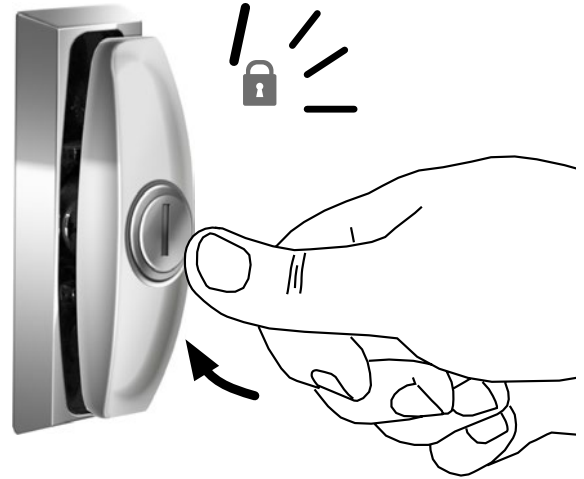

36046-051

KNOBOX Paketempfang für jeden!

Unsere neuen KNOBOXEN in Stelenoptik verbinden Design mit ultimativem Nutzen. Für jeden Zusteller frei zugänglich und nutzbar, wahlweise mit elektronischem oder mechanischem Paketschloss, ist die KNOBOX **DIE** Paketempfangslösung für das Eigenheim. Zum Alleskönner wird die KNOBOX bei Kombination mit einem oder zwei Briefkästen und Klingeln sowie Sprechanlage.

Umblättern und mehr erfahren!

KNOBOX mit Cleverlock

Cleverlock ist ein mechanisches Paketschloss mit dem besonderen Clou: die Tür des Paketkastens KNOBOX ist geschlossen, aber das Paketfach für den Zusteller dennoch zugänglich und belieferbar. Nach Einlegen des Pakets verriegelt der Zusteller die KNOBOX mit einem einfachen Klick. Die KNOBOX kann nun erst wieder durch den Eigentümer mit Hilfe seines Schlüssels geöffnet werden.