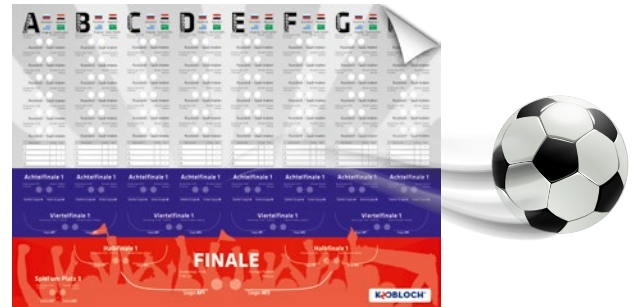

MAX-NEWS

Wichtigste Änderungen
von Version MAX 8.6.4 bis 8.6.8:

- neue 3D-Darstellung jetzt auch für Klingelplatten und das FRISCO-Sortiment freigeschaltet und weitere allgemeine Optimierung der 3D-Darstellung
- allgemeine Fehlerbehebungen und Preiskorrekturen
- Optimierung der Gestell- und Rahmenskizzen
- Layoutanpassungen
- Auswahl zwischen Funktionskastentür, Blende oder verschraubter Drehtür ist jetzt auch bei Anlagen mit hinterer Entnahme möglich

Ein Update zur neuen MAX-Version erhalten Sie im Händlerportal auf unserer Homepage www.max-knobloch.com

Bei Neuinstallation der Kalkulationssoftware empfehlen wir zudem, die Frage nach einer automatischen Aktualisierung der Software zu bestätigen. So ist Ihnen ein ständiges Update neuer MAX-Versionen garantiert.

Schon jetzt im WM-Fieber

Bald ist es wieder soweit. Die ganze Welt schaut zu, wie 22 Mann über eine abgegrenzte Fläche einem Ball hinterherjagen. Und natürlich sind auch wir wieder voll mit dabei und fiebern mit unseren deutschen Jungs.

Damit auch Sie den Überblick behalten, gibt es wieder einen KNOBLOCH-WM-Planer. Dieses Jahr als A3-Plakat mit der direkten Spielübersicht für alle Spiele. Nutzen Sie dieses Marketing-Instrument und bestellen Sie sich Ihre Exemplare schon jetzt vor. Es ist schneller Sommer, als man denkt...

Bestell-Nr.: 36603

Jetzt mal Butter bei die Fische Neues Team Nord macht klar Schiff

Seit Anfang des Jahres ist Michael Scherbarth als Außendienst im Bereich Nord (PLZ 17400 - 29999) für KNOBLOCH unterwegs. Auch wieder mit an Bord ist Katharina Bachmann im Vertriebsinnendienst. Nach der Babypause bildet Sie nun zusammen mit Michael Scherbarth das Team Nord.