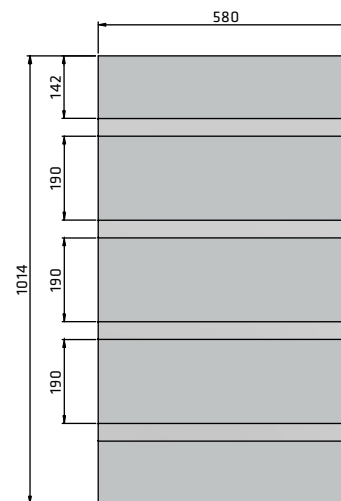

Design D2 mit schmalen Streifen
Design D2 with narrow stripes