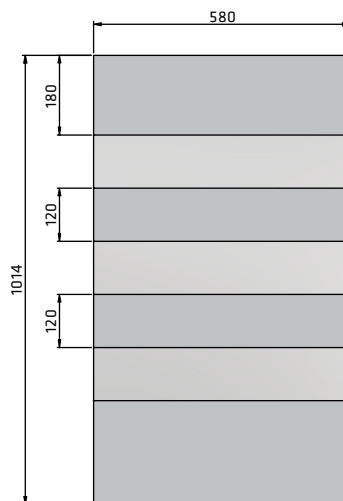

Design D1 mit breiten Streifen
Design D1 with wide stripes